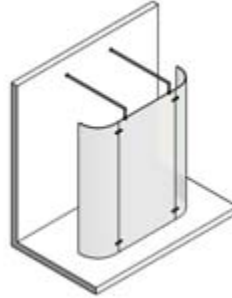

Model 9760

Model 9720