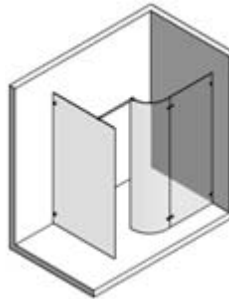

Hoogte 2000mm

Deel rechts

Breedte Max. 1000mm

Hoogte 2000mm

Freeline

Kenmerk: Minimalistische douchewanden serie met inox design beslag en een robuuste RVS douchepaal met bevestiging naar de muur.

Freeline 9920

Breedte Max. 1500mm
Hoogte Max. 2200mm

Freedom

Freeline 9580

Breedte Max. 1500mm
Hoogte Max. 2200mm

Freeline 9590

Breedte Max. 1500mm
Hoogte Max. 2200mm

Freedom-50

Kenmerk: Volledig vrijstaande douchewand met twee robuuste massief inox palen. De glasplaat kan zwevend gemonteerd worden in de douchepalen.

Freedom-50

Breedte Max. 1500mm

Hoogte Max. 2200mm

12mm gehard veiligheidsglas

Beslag

Glassoorten

Inloopdouches Freestyle

Model 9710

Model 9720

Model 9730

Model 9750

Model 9760

Model 9770

Model 9780

Model 9790

Inloopdouches Freeline