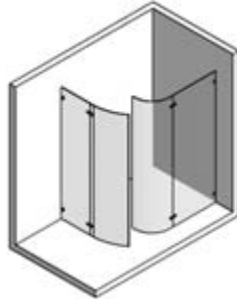

Hoogte 2000mm

Deel rechts

Breedte Max. 1000mm

Hoogte 2000mm

Freeline

Kenmerk: Minimalistische douchewanden serie met inox design beslag en een robuuste RVS douchepaal met bevestiging naar de muur.

Freeline 9920

Breedte Max. 1500mm
Hoogte Max. 2200mm

Freedom

Freeline 9580

Breedte Max. 1500mm
Hoogte Max. 2200mm

Freeline 9590

Breedte Max. 1500mm
Hoogte Max. 2200mm

Freedom-50

Kenmerk: Volledig vrijstaande douchewand met twee robuuste massief inox palen. De glasplaat kan zwevend gemonteerd worden in de douchepalen.

Freedom-50

Breedte Max. 1500mm

Hoogte Max. 2200mm

12mm gehard veiligheidsglas

Beslag

Glassoorten

Inloopdouches Freestyle

Model 9710

Model 9720

Model 9730

Model 9750

Model 9760

Model 9770

Model 9780

Model 9790

Inloopdouches Freeline