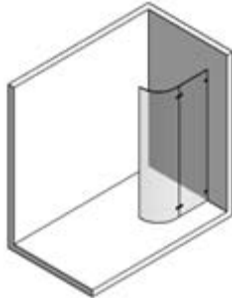

Hoogte 2000mm

Deel rechts

Breedte Max. 1000mm

Hoogte 2000mm

Freeline

Kenmerk: Minimalistische douchewanden serie met inox design beslag en een robuuste RVS douchepaal met bevestiging naar de muur.

Freeline 9920

Breedte Max. 1500mm
Hoogte Max. 2200mm

Freedom

Freeline 9580

Breedte Max. 1500mm
Hoogte Max. 2200mm

Freeline 9590

Breedte Max. 1500mm
Hoogte Max. 2200mm

Freedom-50

Kenmerk: Volledig vrijstaande douchewand met twee robuuste massief inox palen. De glasplaat kan zwevend gemonteerd worden in de douchepalen.

Freedom-50

Breedte Max. 1500mm

Hoogte Max. 2200mm

12mm gehard veiligheidsglas

Beslag

Glassoorten

Inloopdouches Freestyle

Model 9710

Model 9720

Model 9730

Model 9750

Model 9760

Model 9770

Model 9780

Model 9790

Inloopdouches Freeline