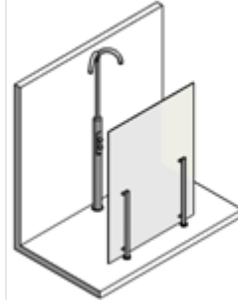

Inloopdouches Freedom-50

Model Freedom-50