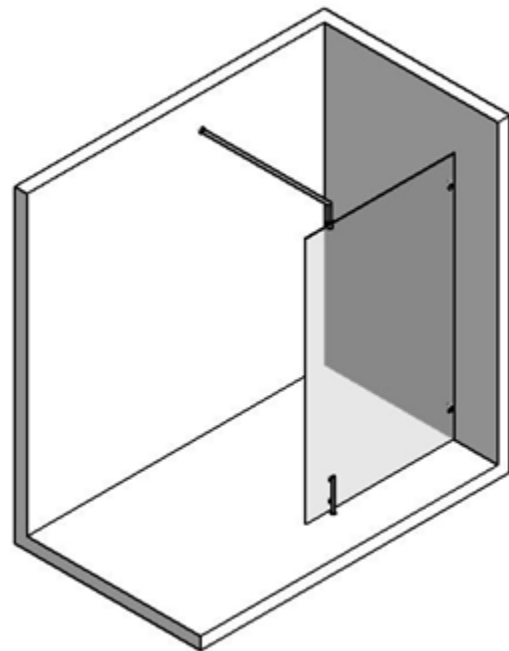

Hoogte 2000mm

Deel rechts

Breedte Max. 1000mm

Hoogte 2000mm

Freeline

Kenmerk: Minimalistische douchewanden serie met inox design beslag en een robuuste RVS douchepaal met bevestiging naar de muur.

Freeline 9920

Kenmerk: Minimalistische douchewanden serie met inox design beslag. Het beslag van de Freedom serie laat de glasplaat zweven in de badkamer.

Freeline 9510

Breedte Max. 1500mm
Hoogte Max. 2200mm

Freeline 9550

Breedte Max. 1500mm
Hoogte Max. 2200mm

Freedom

Freeline 9580

Breedte Max. 1500mm
Hoogte Max. 2200mm

Freeline 9590

Breedte Max. 1500mm
Hoogte Max. 2200mm

Freedom-50

Kenmerk: Volledig vrijstaande douchewand met twee robuuste massief inox palen. De glasplaat kan zwevend gemonteerd worden in de douchepalen.

Freedom-50

Breedte Max. 1500mm

Hoogte Max. 2200mm

12mm gehard veiligheidsglas

Beslag

Glassoorten

Inloopdouches Freestyle

Model 9710