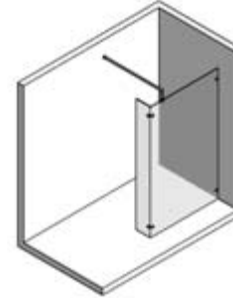

Hoogte 2000mm

Deel rechts

Breedte Max. 1000mm

Hoogte 2000mm

Freeline

Kenmerk: Minimalistische douchewanden serie met inox design beslag en een robuuste RVS douchepaal met bevestiging naar de muur.

Freeline 9920

Breedte Max. 1500mm
Hoogte Max. 2200mm

Freedom

Freeline 9580

Breedte Max. 1500mm
Hoogte Max. 2200mm

Freeline 9590

Breedte Max. 1500mm
Hoogte Max. 2200mm

Freedom-50

Kenmerk: Volledig vrijstaande douchewand met twee robuuste massief inox palen. De glasplaat kan zwevend gemonteerd worden in de douchepalen.

Freedom-50

Breedte Max. 1500mm

Hoogte Max. 2200mm

12mm gehard veiligheidsglas

Beslag

Glassoorten

Inloopdouches Freestyle

Model 9710

Model 9720

Model 9730

Model 9750

Model 9760

Model 9770

Model 9780

Model 9790

Inloopdouches Freeline