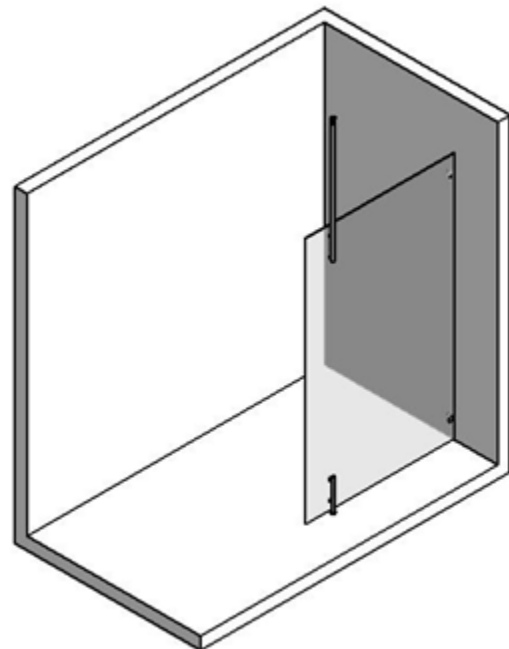

Hoogte 2000mm

Deel rechts

Breedte Max. 1000mm

Hoogte 2000mm

Freeline

Kenmerk: Minimalistische douchewanden serie met inox design beslag en een robuuste RVS douchepaal met bevestiging naar de muur.

Freeline 9920

Kenmerk: Minimalistische douchewanden serie met inox design beslag. Het beslag van de Freedom serie laat de glasplaat zweven in de badkamer.

Freeline 9510

Breedte Max. 1500mm
Hoogte Max. 2200mm

Freeline 9550

Breedte Max. 1500mm
Hoogte Max. 2200mm

Freedom

Freeline 9580

Breedte Max. 1500mm
Hoogte Max. 2200mm

Freeline 9590

Breedte Max. 1500mm
Hoogte Max. 2200mm

Freedom-50

Kenmerk: Volledig vrijstaande douchewand met twee robuuste massief inox palen. De glasplaat kan zwevend gemonteerd worden in de douchepalen.

Freedom-50

Breedte Max. 1500mm

Hoogte Max. 2200mm

12mm gehard veiligheidsglas

Beslag

Glassoorten

Inloopdouches Freestyle

Model 9710